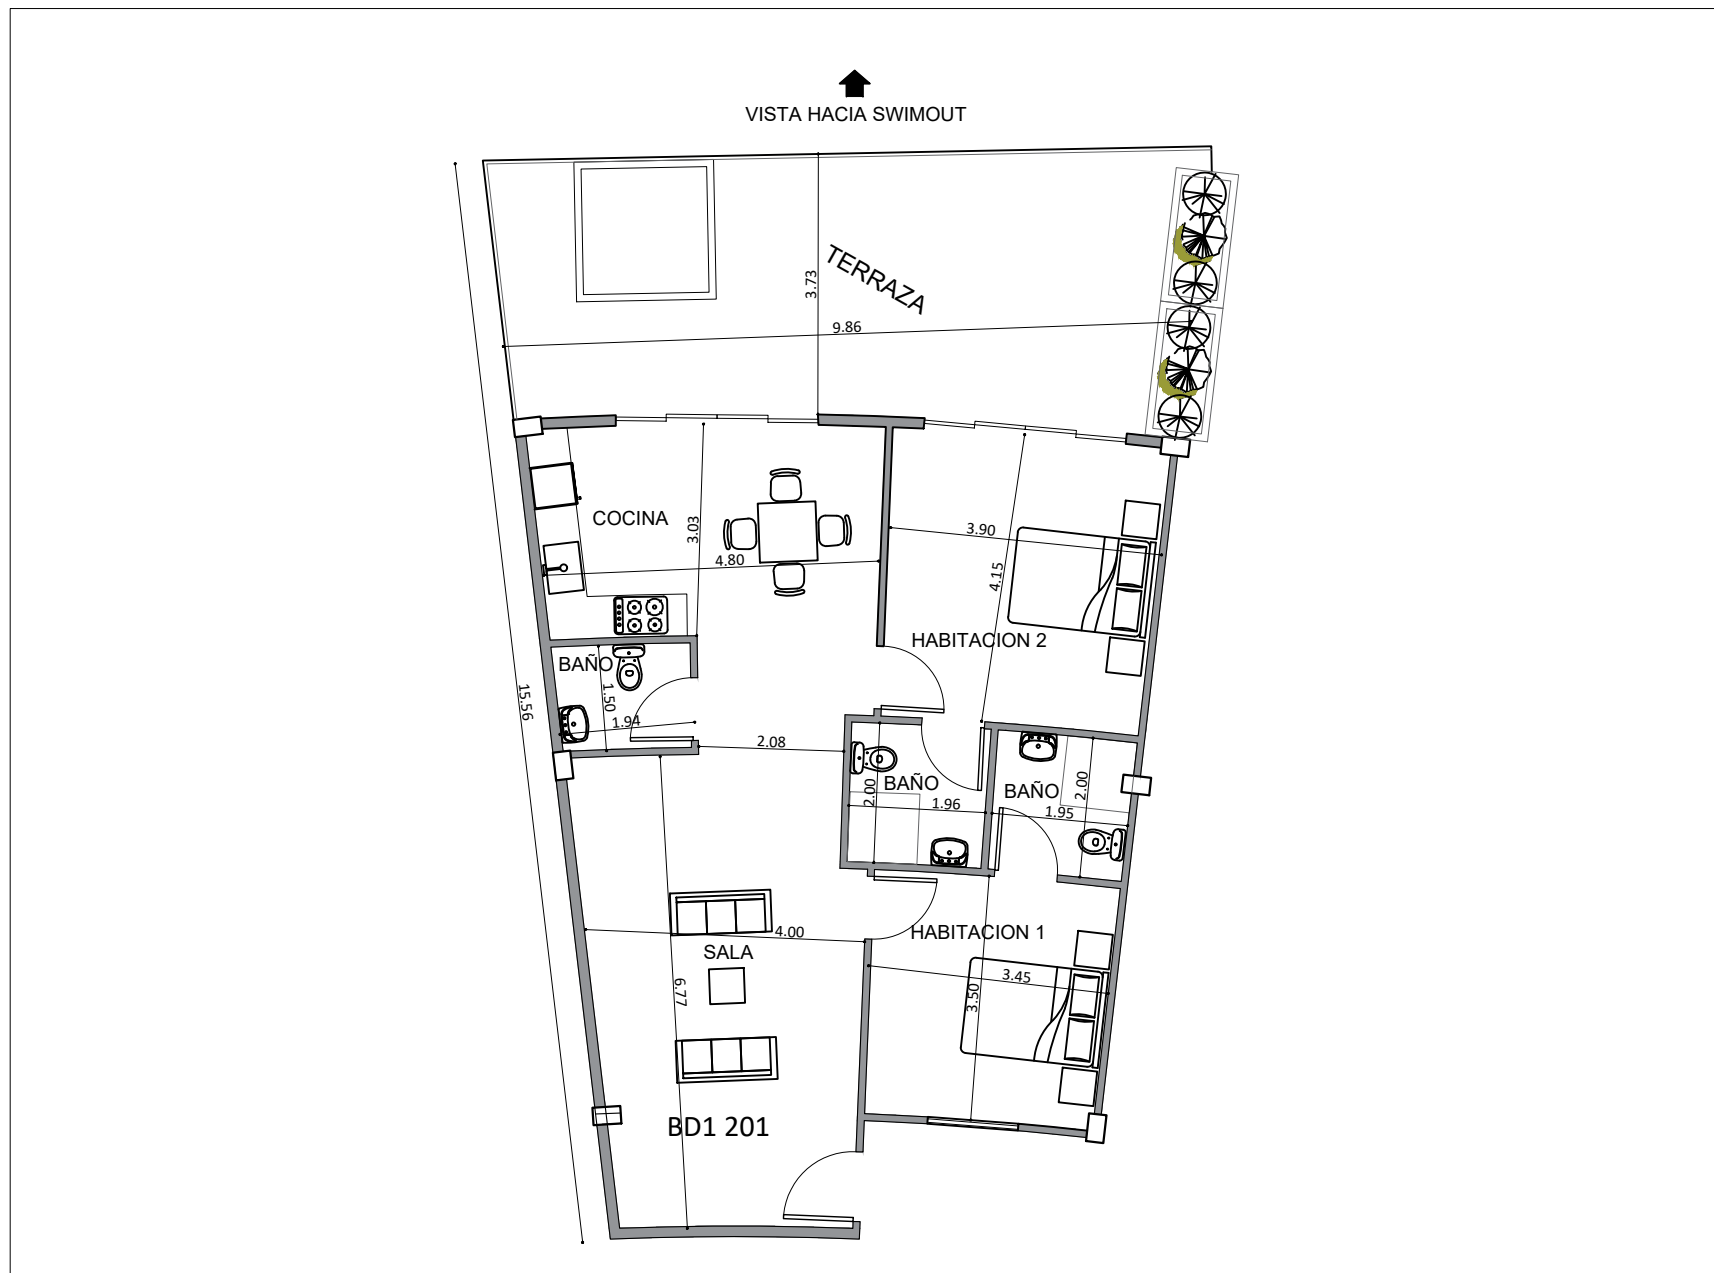

EDIFICIO BLU DIAMOND 1

2DO NIVEL

APARTAMENTO CON
VISTA A LA PISCINA
DEL PROYECTO.

PLANO APTO BD1 201 MT2: 128.96

*Sujeto a cambios