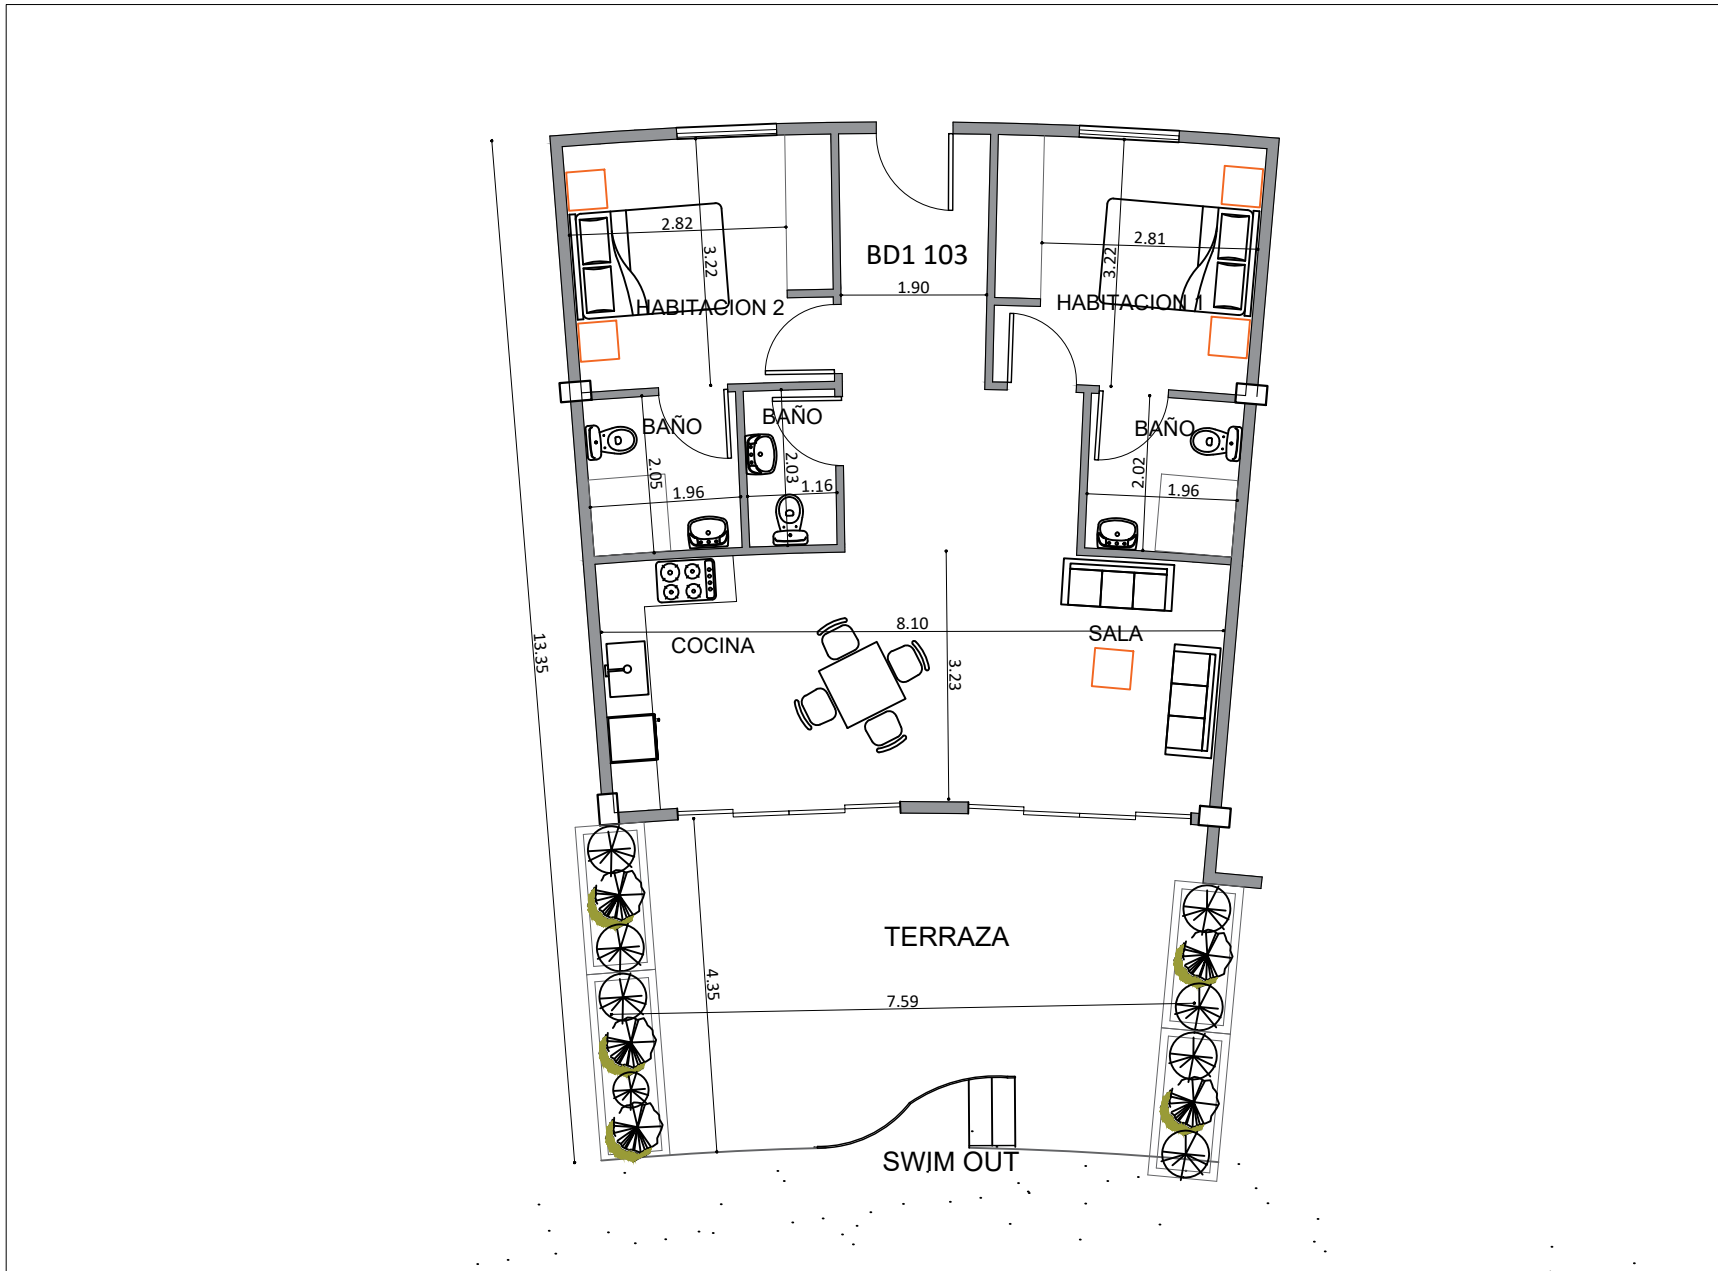

EDIFICIO BLU DIAMOND DIMENSIONADO

EDIFICIO BLU DIAMOND 1

SITE PLAN

EDIFICIO BLU DIAMOND 1

1ER NIVEL

*Sujeto a cambios

PLANO DE CONJUNTO

EDIFICIO BLU DIAMOND

1ER NIVEL

APARTAMENTO CON
ACCESO AL SWIM
OUT.

PLANO APTO BD 101 MT2: 130.64

*Sujeto a cambios

EDIFICIO BLU DIAMOND

1ER NIVEL

APARTAMENTO CON
ACCESO AL SWIM
OUT.

PLANO APTO BD 102 MT2: 130.64

*Sujeto a cambios

EDIFICIO BLU DIAMOND 1

1ER NIVEL

APARTAMENTO CON
ACCESO AL SWIM
OUT.

PLANO APTO BD1 103 MT2: 111.57

*Sujeto a cambios

EDIFICIO BLU DIAMOND 1

1ER NIVEL

APARTAMENTO CON
ACCESO AL SWIM
OUT.

PLANO APTO BD1 104 MT2: 111.57

*Sujeto a cambios

EDIFICIO BLU DIAMOND 1

1ER NIVEL

APARTAMENTO CON
ACCESO AL SWIM
OUT.

PLANO APTO BD1 105 MT2: 131.05

*Sujeto a cambios