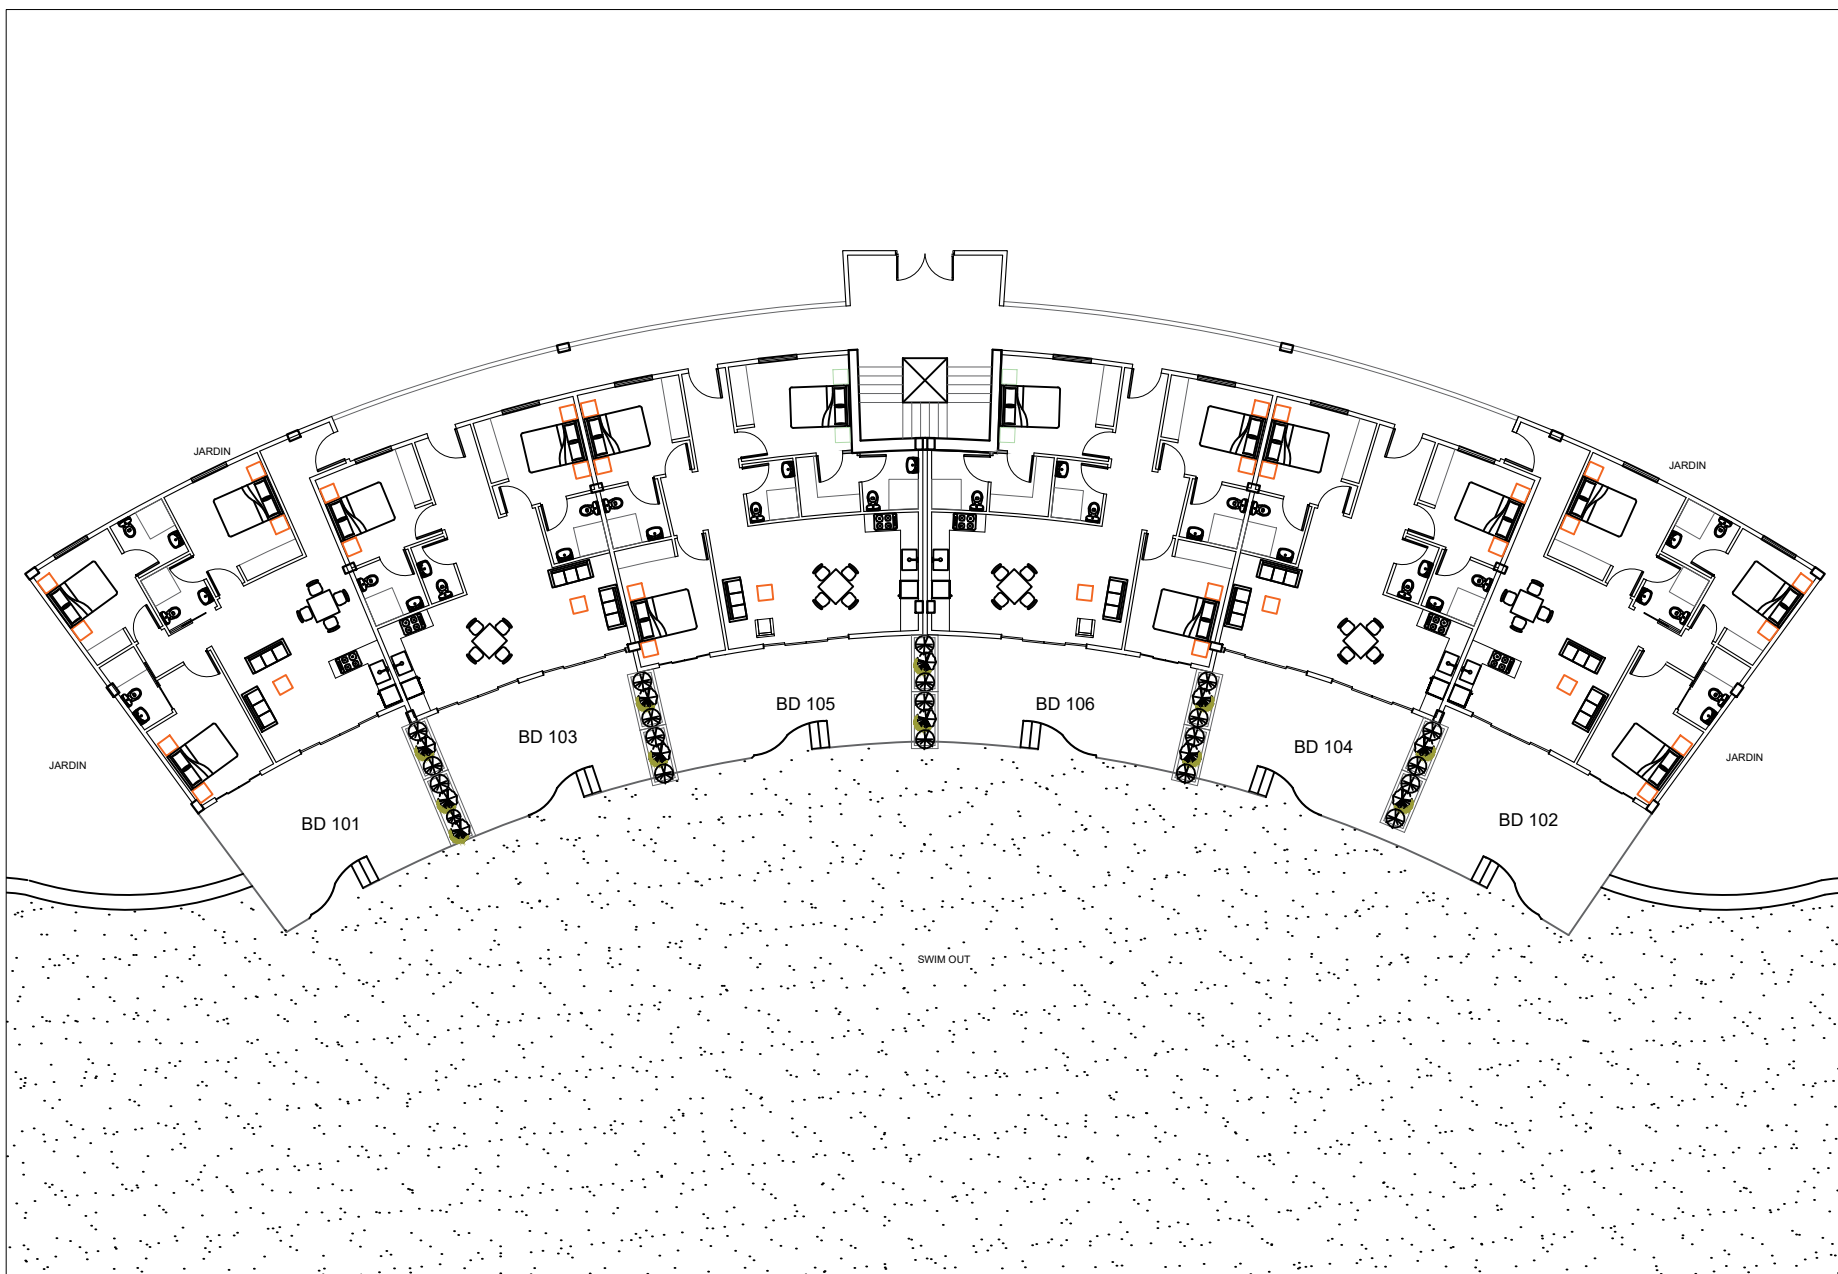

EDIFICIO BLU DIAMOND DIMENSIONADO

EDIFICIO BLU DIAMOND 1

SITE PLAN

EDIFICIO BLU DIAMOND 1

1ER NIVEL

*Sujeto a cambios

PLANO DE CONJUNTO

EDIFICIO BLU DIAMOND

1ER NIVEL

APARTAMENTO CON
ACCESO AL SWIM
OUT.

PLANO APTO BD 101 MT2: 130.64

*Sujeto a cambios

EDIFICIO BLU DIAMOND

1ER NIVEL

APARTAMENTO CON
ACCESO AL SWIM
OUT.

PLANO APTO BD 102 MT2: 130.64