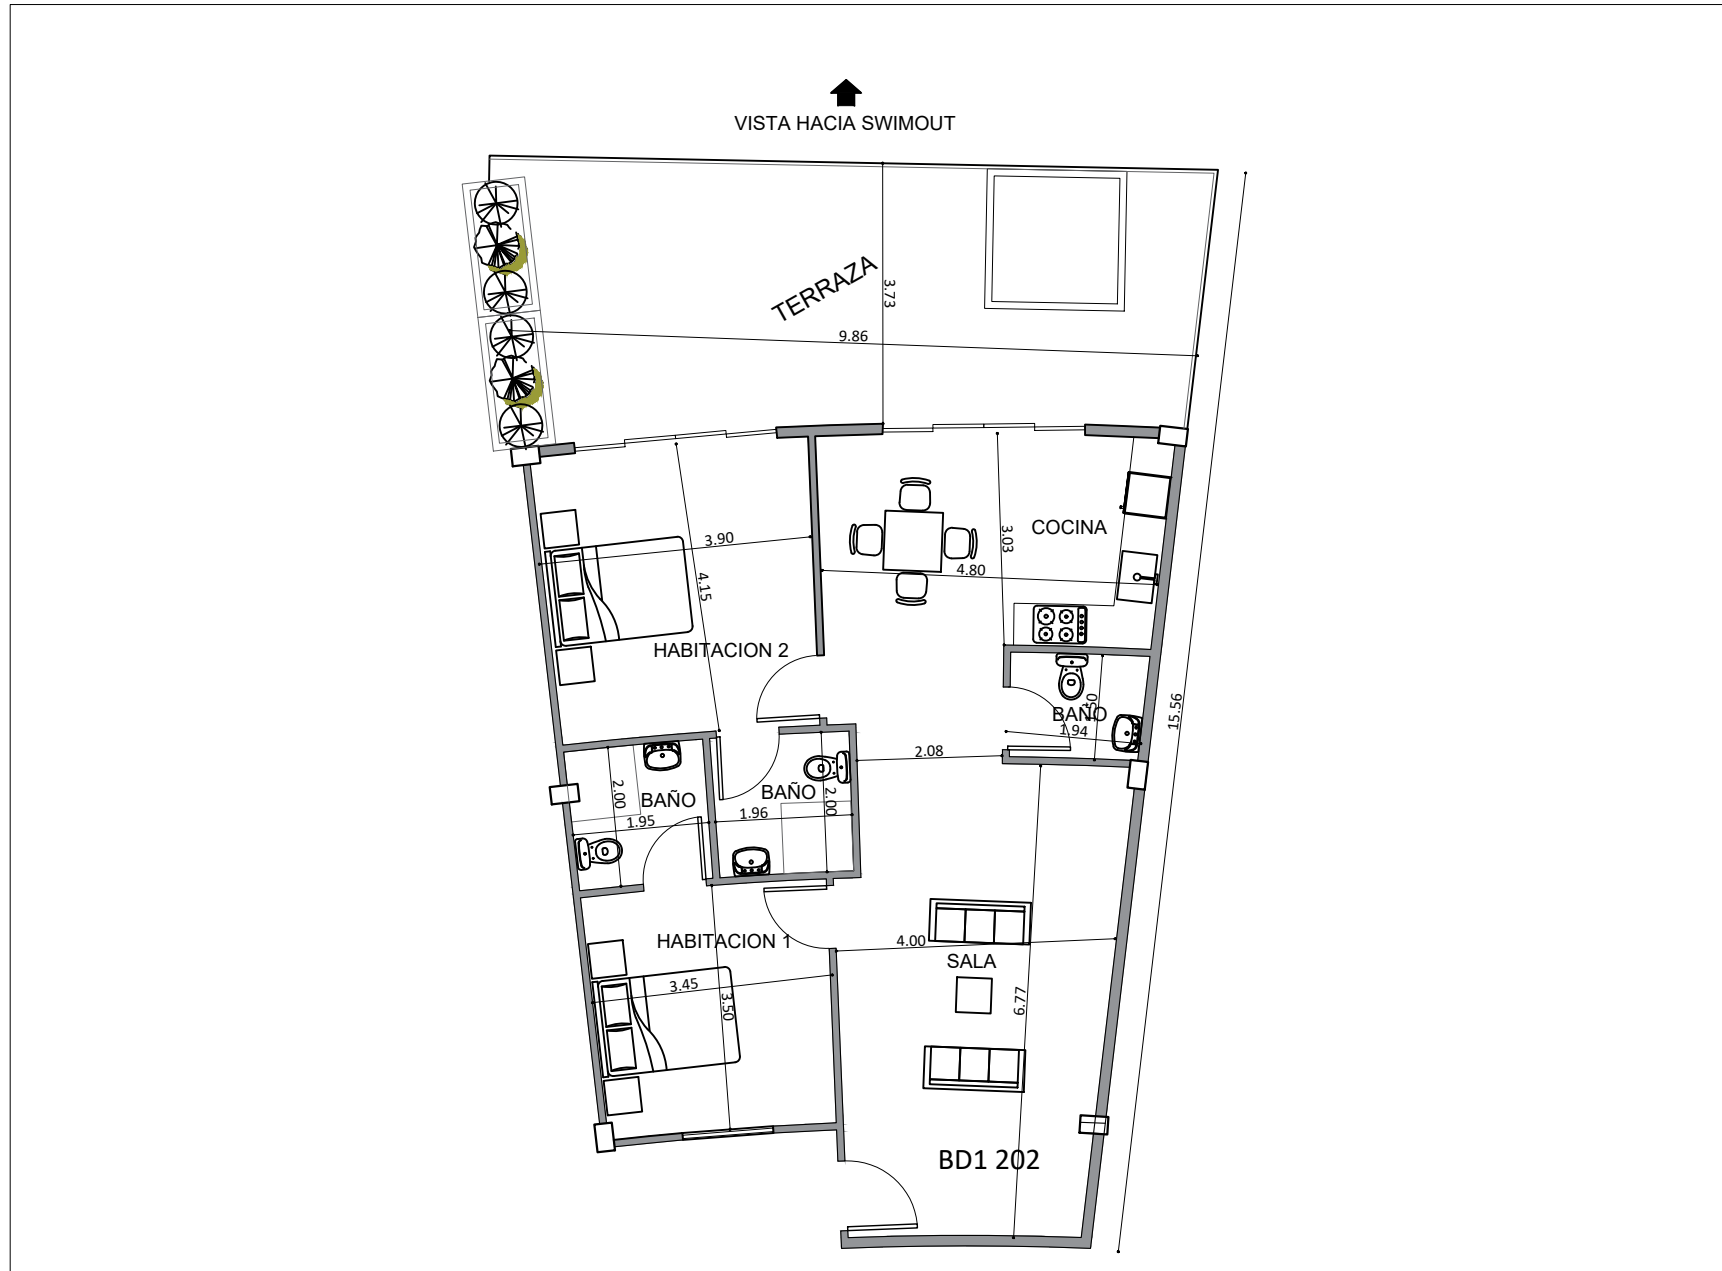

EDIFICIO BLU DIAMOND 1

2DO NIVEL

APARTAMENTO CON
VISTA A LA PISCINA
DEL PROYECTO.

PLANO APTO BD1 202 MT2: 128.96

*Sujeto a cambios