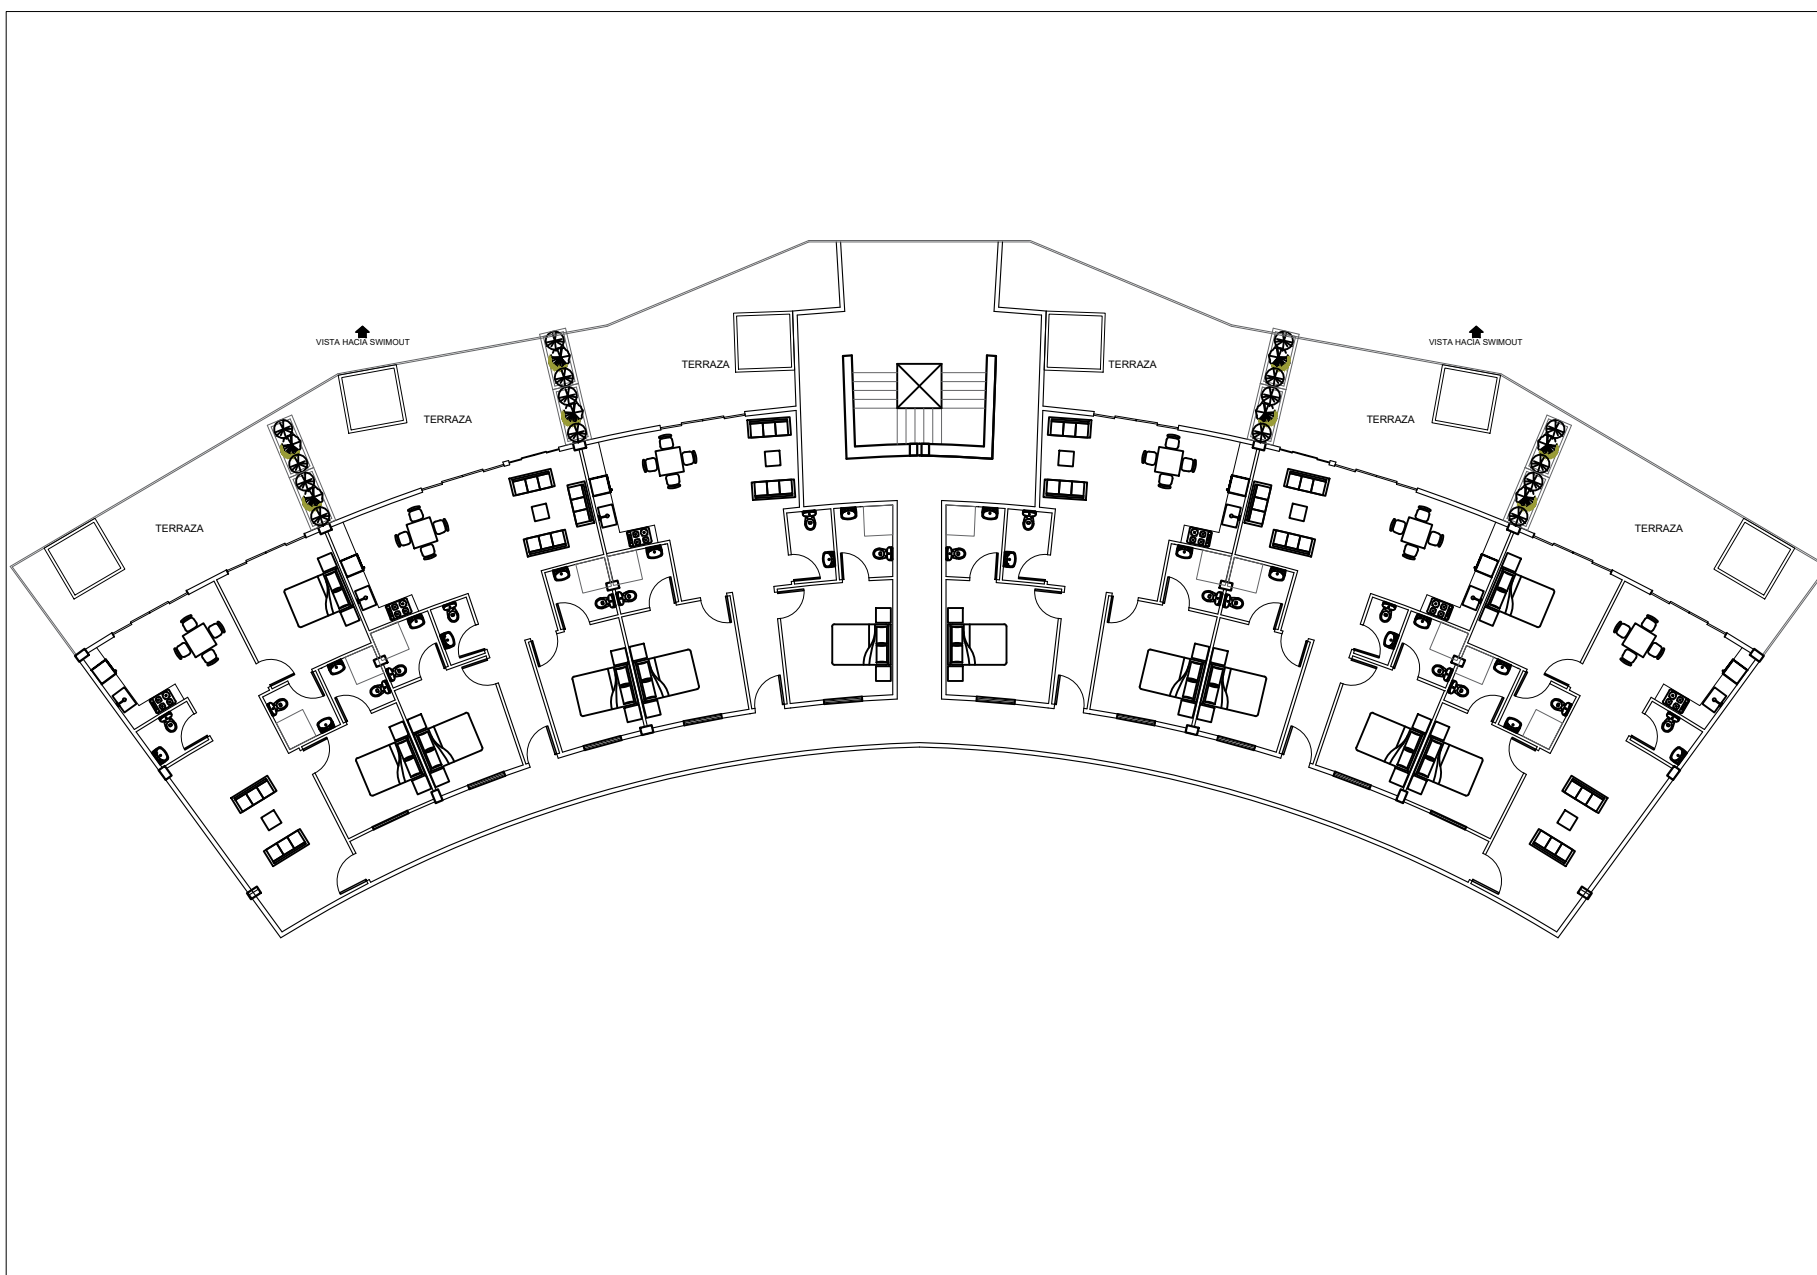

EDIFICIO BLU DIAMOND 1

1ER NIVEL

APARTAMENTO CON
ACCESO AL SWIM
OUT.

PLANO APTO BD1 106 MT2: 131.01

*Sujeto a cambios

EDIFICIO BLU DIAMOND 1

2DO NIVEL

PLANO DE CONJUNTO