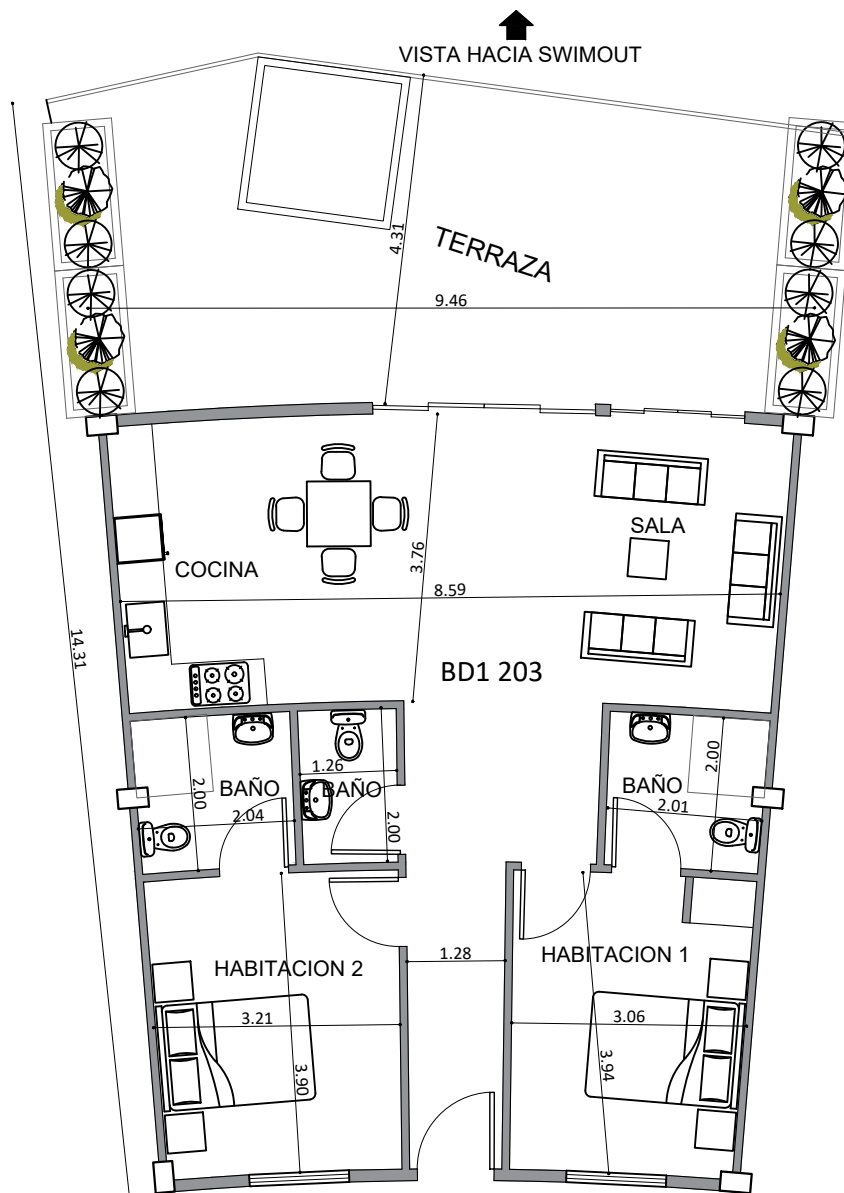

APARTAMENTO CON
VISTA A LA PISCINA
DEL PROYECTO.

PLANO APTO BD1 202 MT2: 128.96

*Sujeto a cambios

EDIFICIO BLU DIAMOND 1

2DO NIVEL

APARTAMENTO CON
VISTA A LA PISCINA
DEL PROYECTO.

PLANO APTO BD1 203 MT2: 124.81