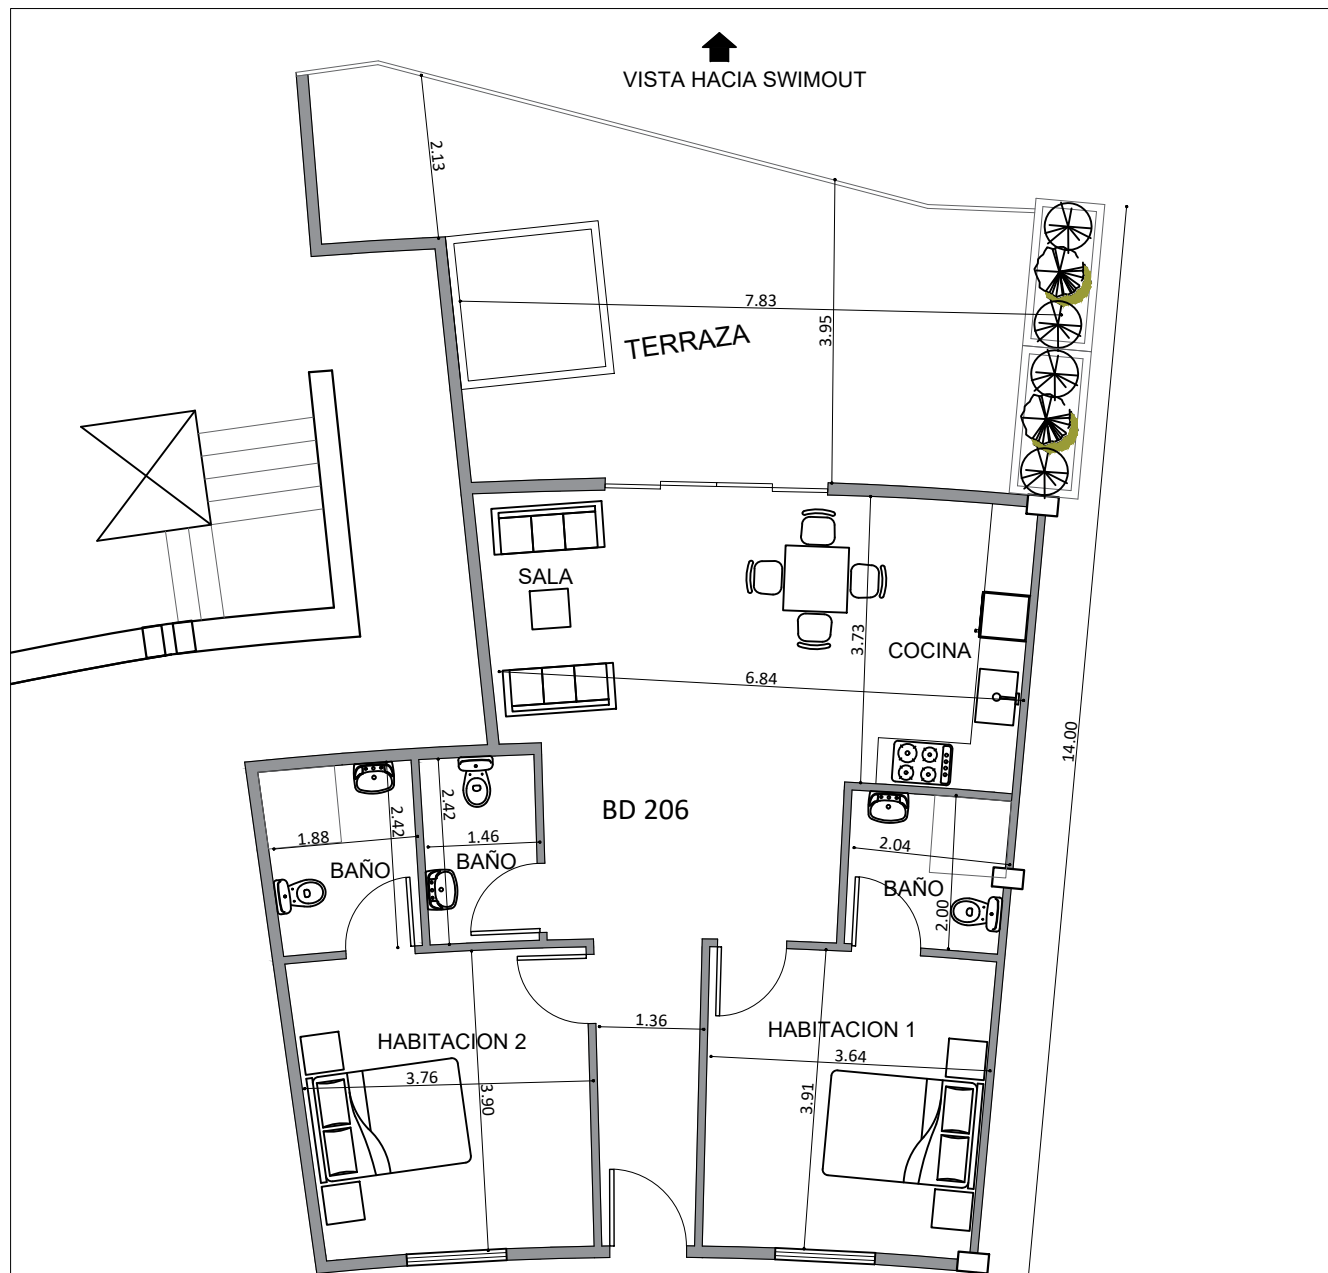

APARTAMENTO CON
VISTA A LA PISCINA
DEL PROYECTO.

PLANO APTO BD1 205 MT2: 125.26

*Sujeto a cambios

EDIFICIO BLU DIAMOND 1

2DO NIVEL

APARTAMENTO CON
VISTA A LA PISCINA
DEL PROYECTO.

PLANO APTO BD1 206 MT2: 125.26