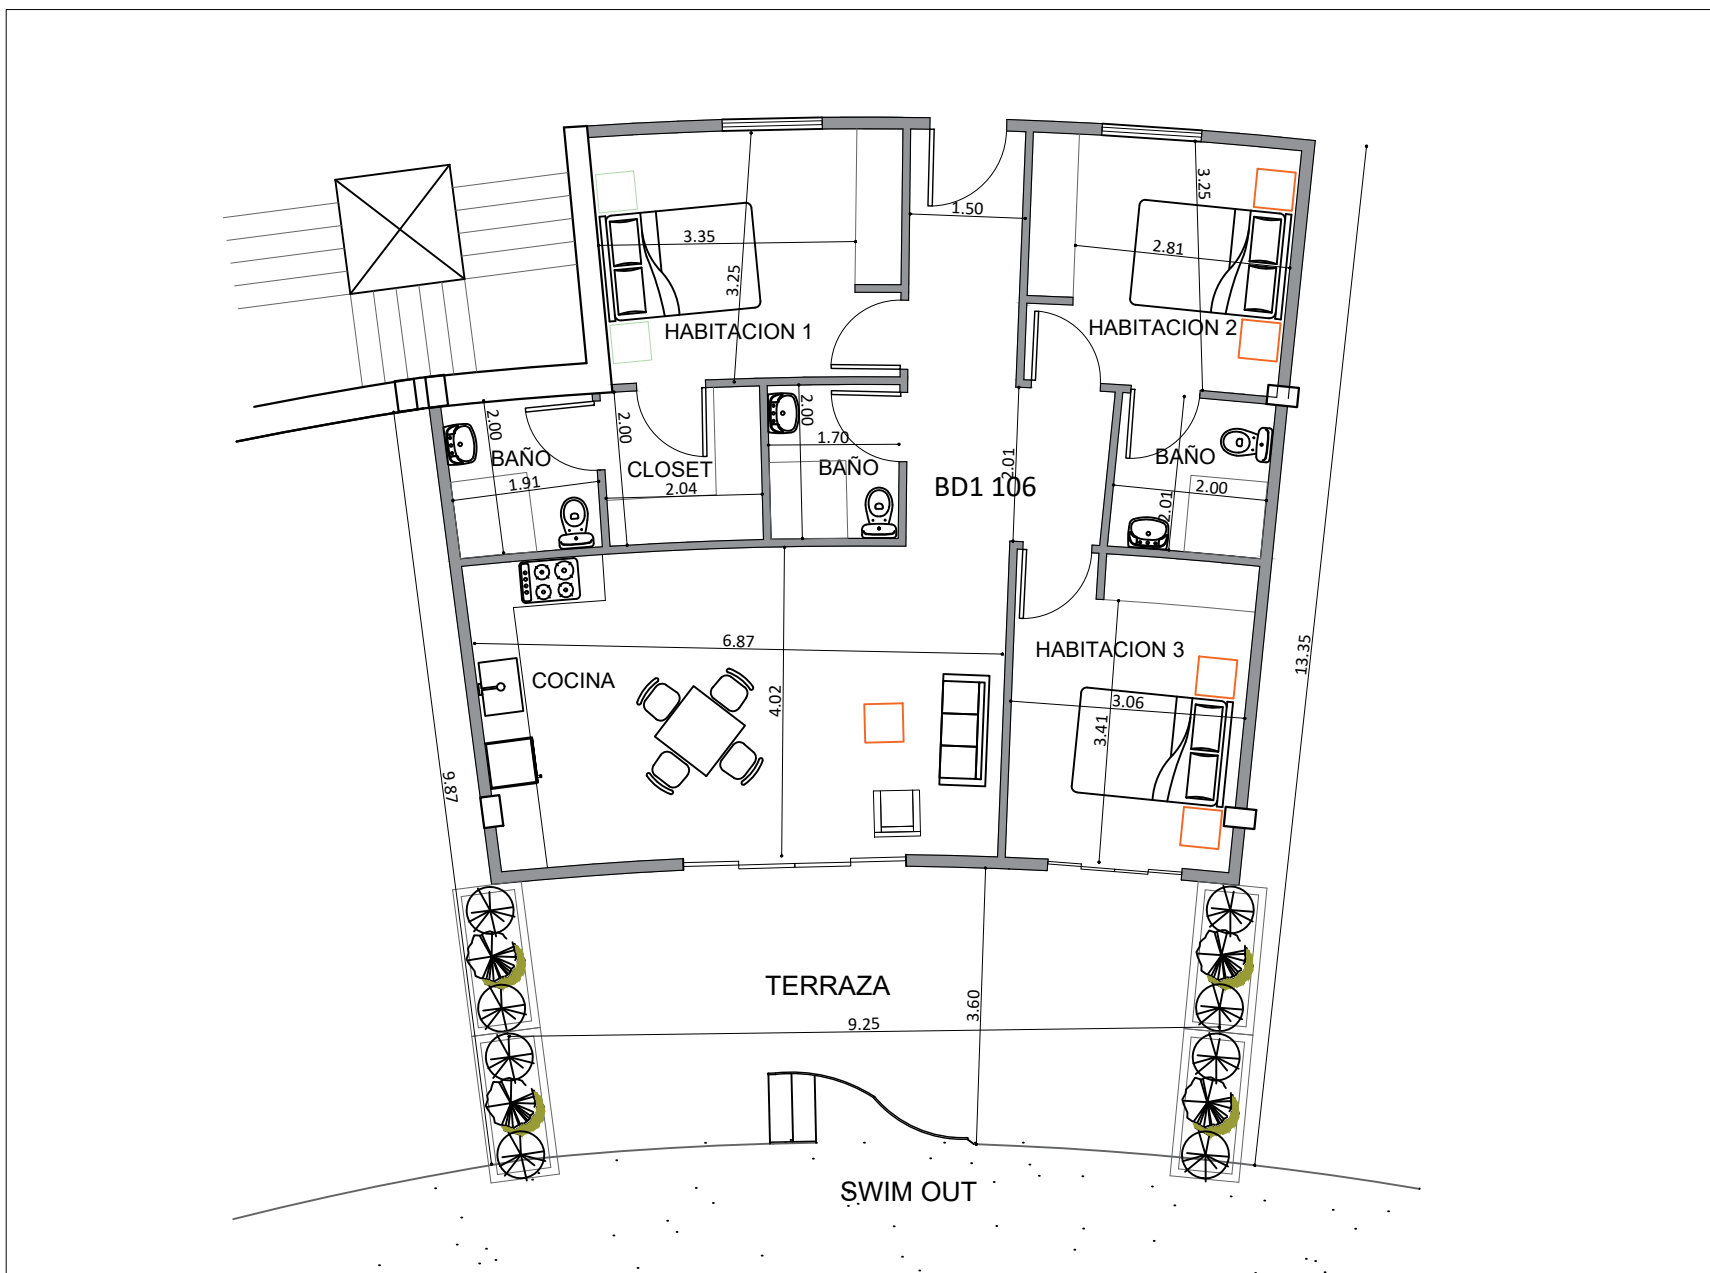

EDIFICIO BLU DIAMOND 1

1ER NIVEL

APARTAMENTO CON
ACCESO AL SWIM
OUT.

PLANO APTO BD1 106 MT2: 131.01

*Sujeto a cambios