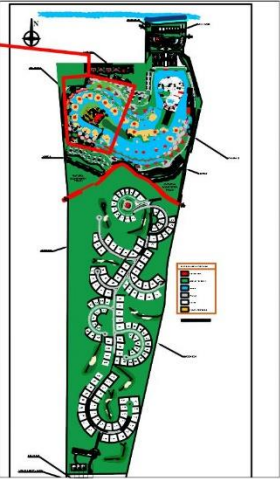

EDIFICIO BLU DIAMOND DIMENSIONADO

EDIFICIO BLU DIAMOND 1

SITE PLAN

EDIFICIO BLU DIAMOND 1

1ER NIVEL

*Sujeto a cambios

PLANO DE CONJUNTO

EDIFICIO BLU DIAMOND

1ER NIVEL

APARTAMENTO CON
ACCESO AL SWIM
OUT.

PLANO APTO BD 101 MT2: 130.64

*Sujeto a cambios

EDIFICIO BLU DIAMOND

1ER NIVEL

APARTAMENTO CON
ACCESO AL SWIM
OUT.

PLANO APTO BD 102 MT2: 130.64

*Sujeto a cambios

EDIFICIO BLU DIAMOND 1

1ER NIVEL

APARTAMENTO CON
ACCESO AL SWIM
OUT.

PLANO APTO BD1 103 MT2: 111.57

*Sujeto a cambios

EDIFICIO BLU DIAMOND 1

1ER NIVEL

APARTAMENTO CON
ACCESO AL SWIM
OUT.

PLANO APTO BD1 104 MT2: 111.57

*Sujeto a cambios

EDIFICIO BLU DIAMOND 1

1ER NIVEL

APARTAMENTO CON
ACCESO AL SWIM
OUT.

PLANO APTO BD1 105 MT2: 131.05

*Sujeto a cambios