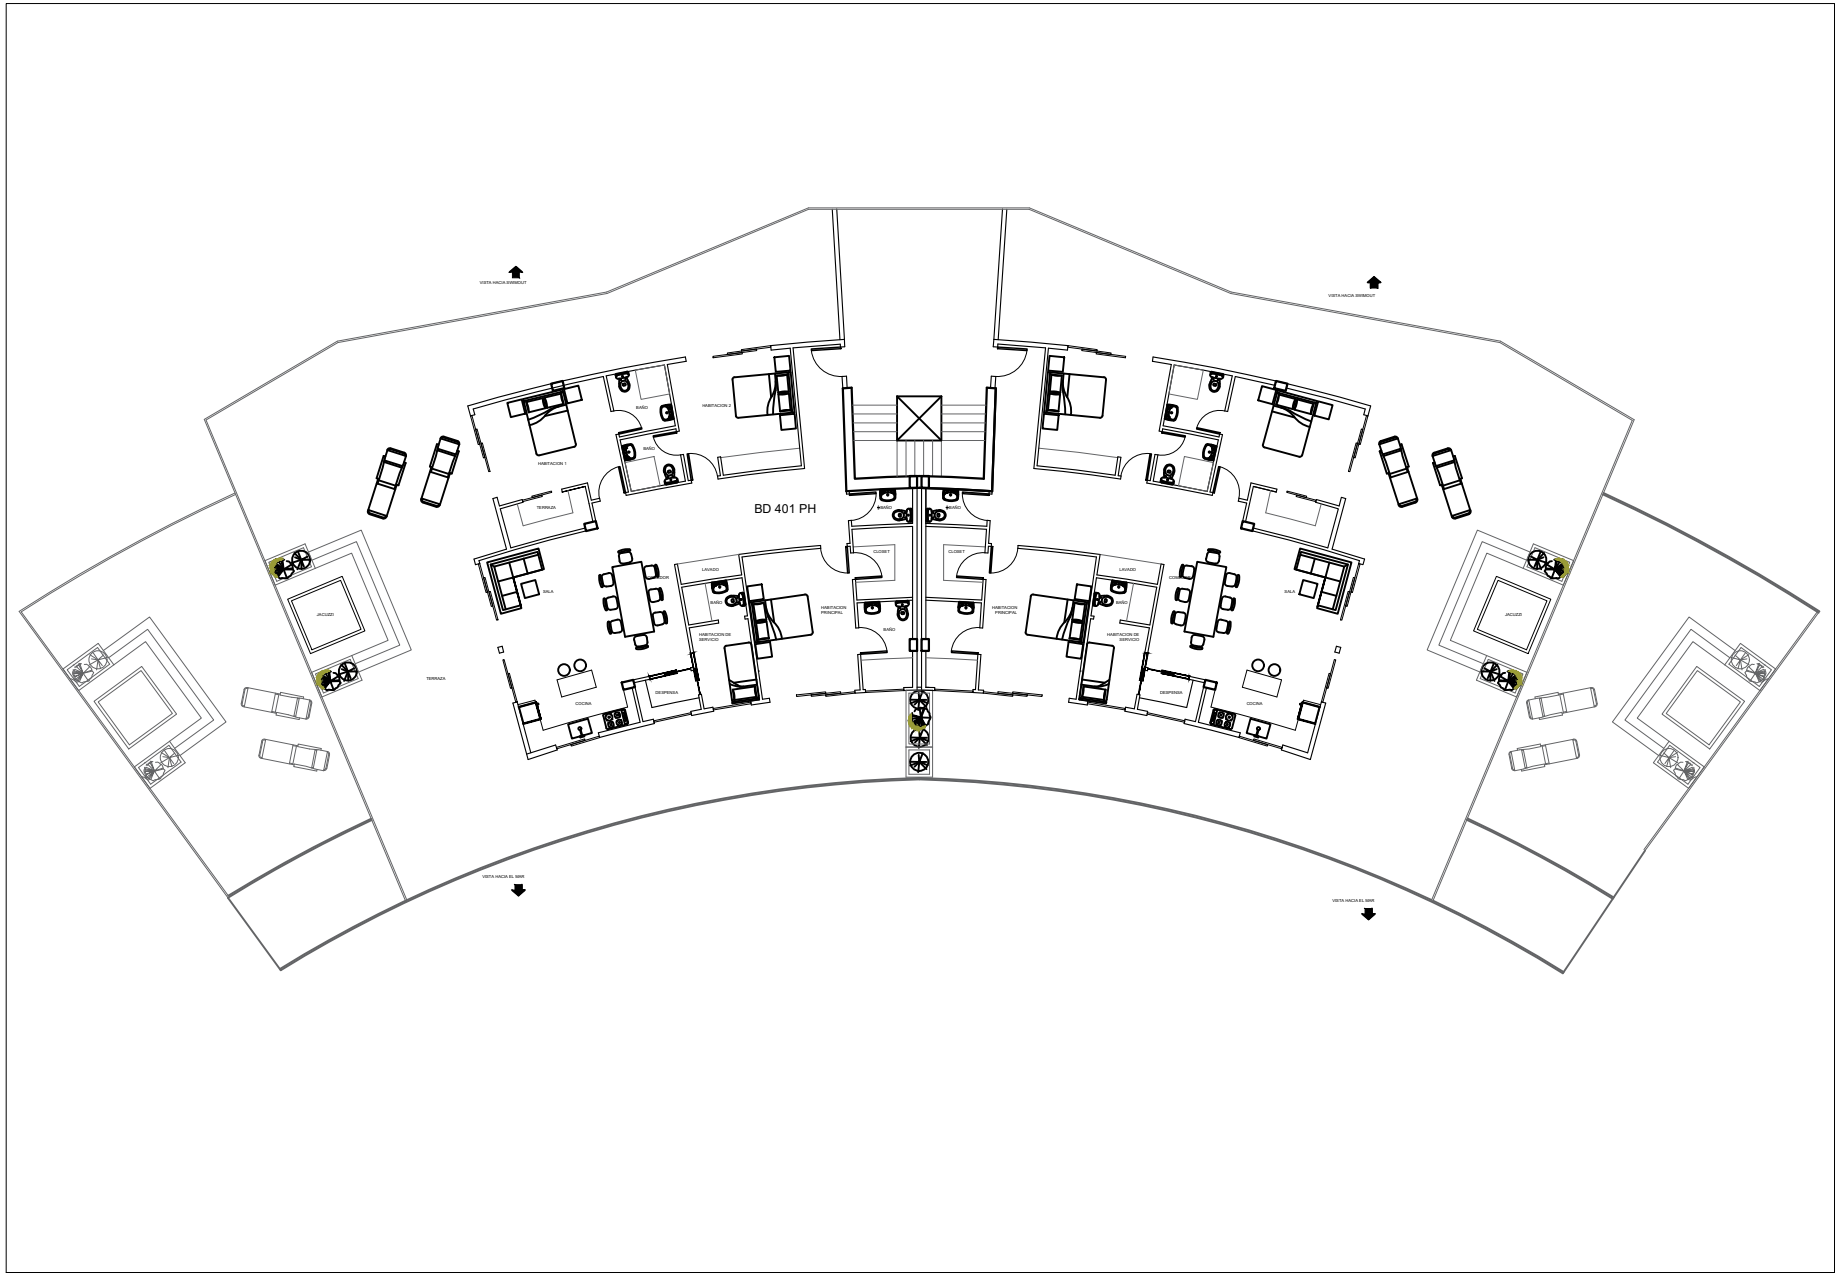

PLANO APTO BD1 304 MT2: 137.07

*Sujeto a cambios

EDIFICIO BLU DIAMOND 1

4TO NIVEL

PLANO DE CONJUNTO

*Sujeto a cambios

EDIFICIO BLU DIAMOND 1

4TO NIVEL