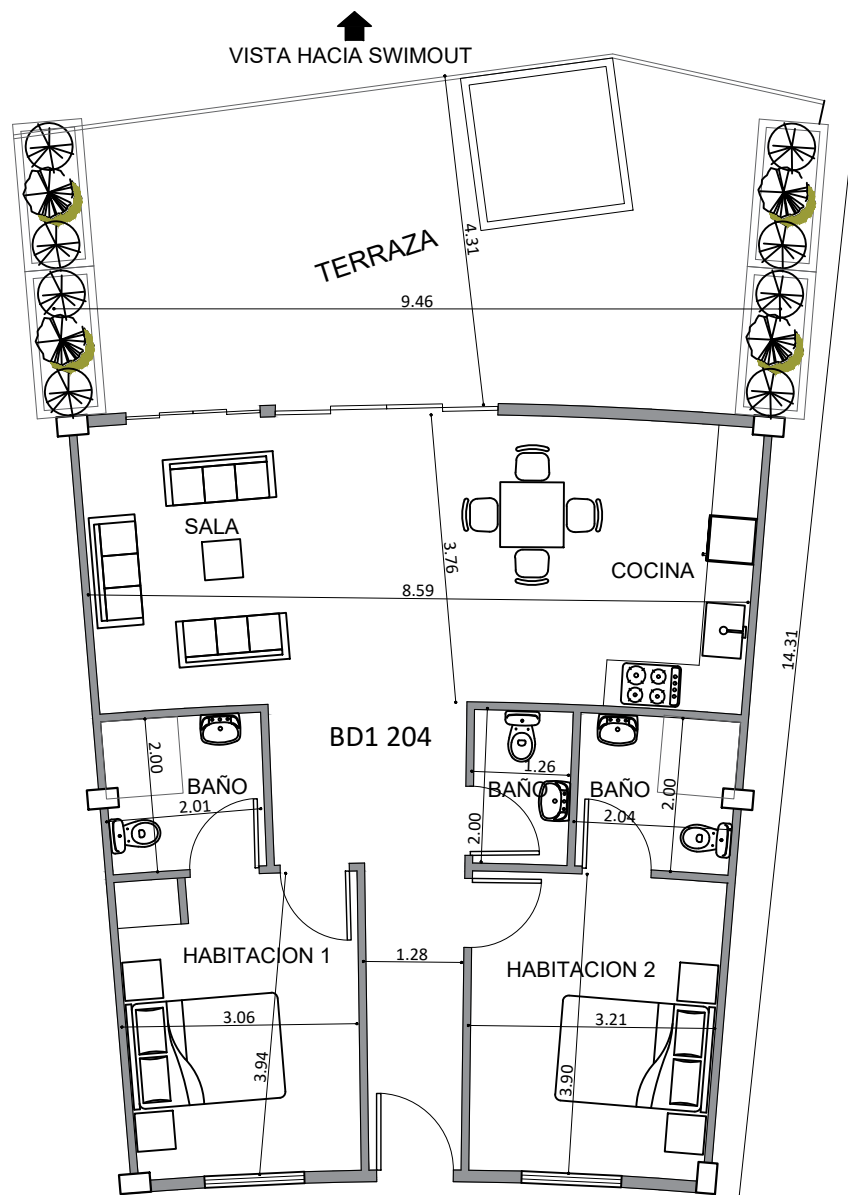

EDIFICIO BLU DIAMOND 1

2DO NIVEL

APARTAMENTO CON
VISTA A LA PISCINA
DEL PROYECTO.

PLANO APTO BD1 204 MT2: 124.81

*Sujeto a cambios