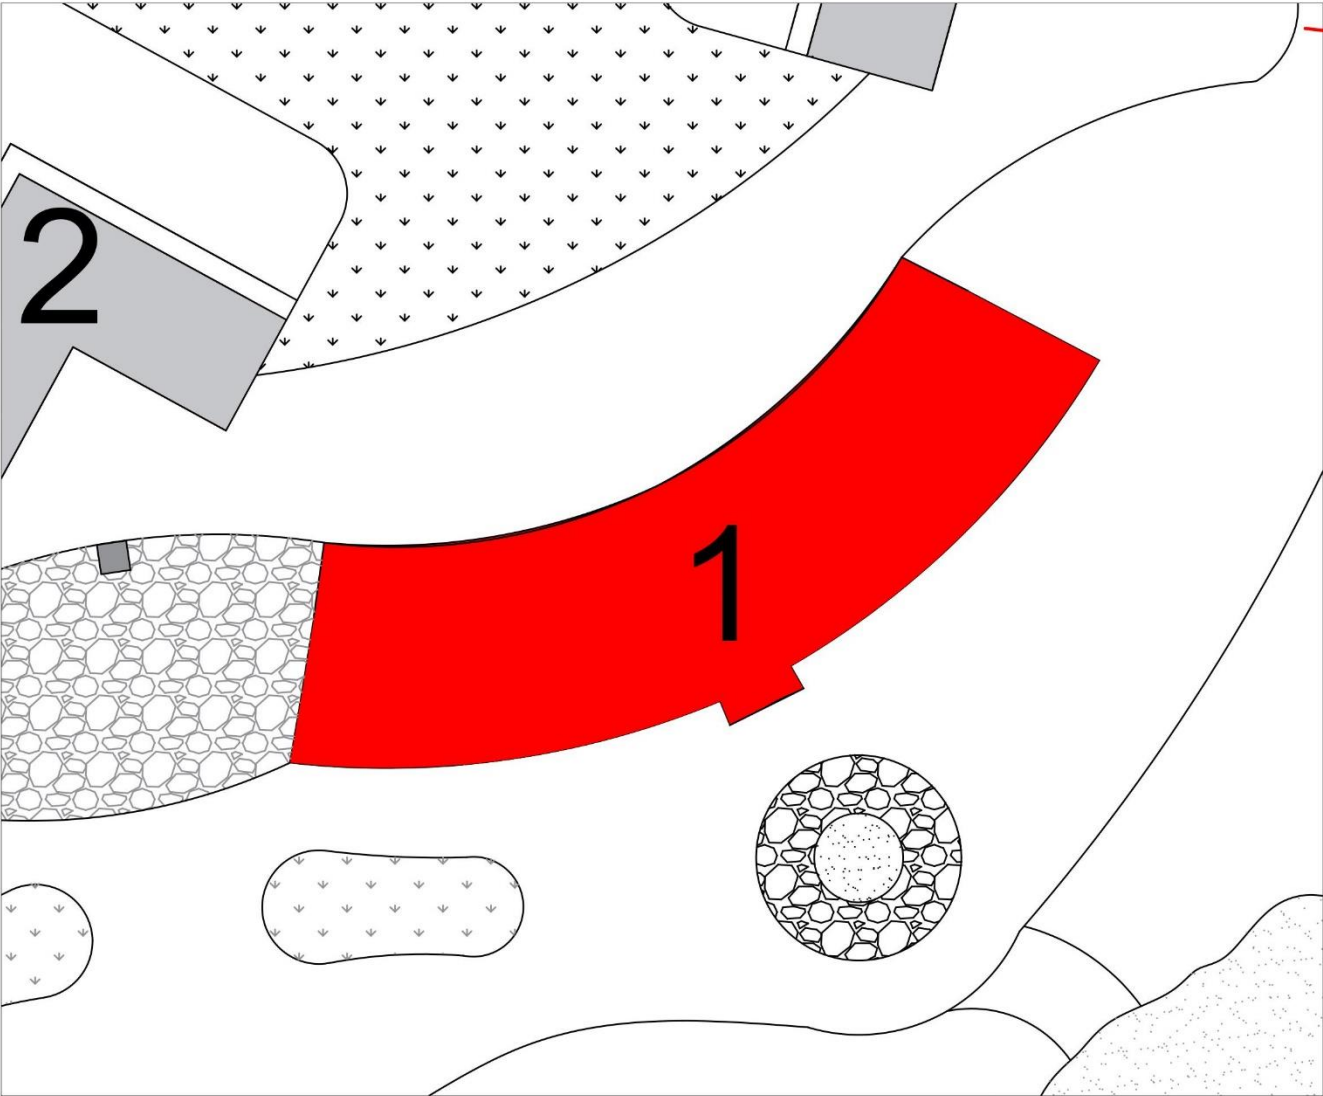

EDIFICIO BLU DIAMOND DIMENSIONADO

EDIFICIO BLU DIAMOND 1

SITE PLAN

EDIFICIO BLU DIAMOND 1

1ER NIVEL

*Sujeto a cambios

PLANO DE CONJUNTO

EDIFICIO BLU DIAMOND

1ER NIVEL

APARTAMENTO CON
ACCESO AL SWIM
OUT.

PLANO APTO BD 101 MT2: 130.64

*Sujeto a cambios

EDIFICIO BLU DIAMOND

1ER NIVEL

APARTAMENTO CON
ACCESO AL SWIM
OUT.

PLANO APTO BD 102 MT2: 130.64