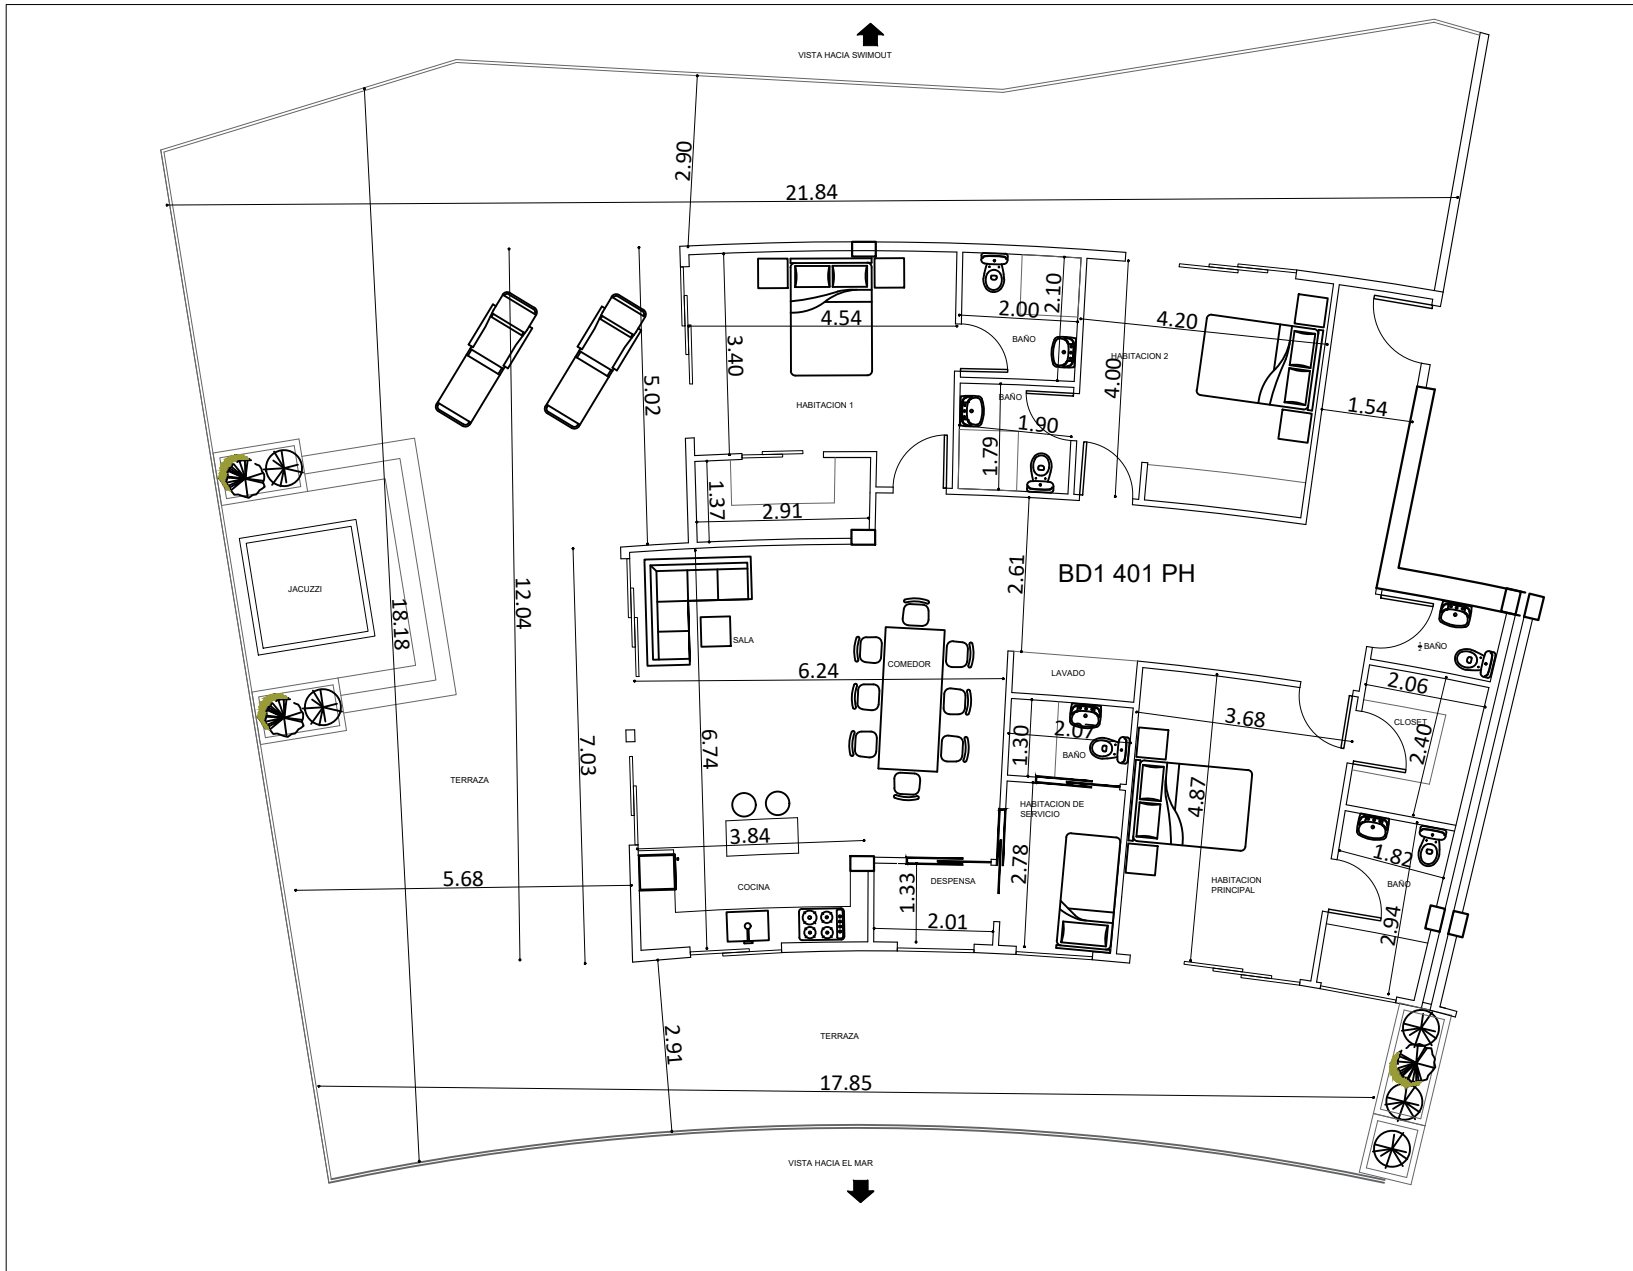

EDIFICIO BLU DIAMOND 1

4TO NIVEL

APARTAMENTO CON VISTA A LA PISCINA DEL PROYECTO, AL MAR Y AL JARDIN.

PLANO APTO BD1 401 PH MT2: 372.44

*Sujeto a cambios