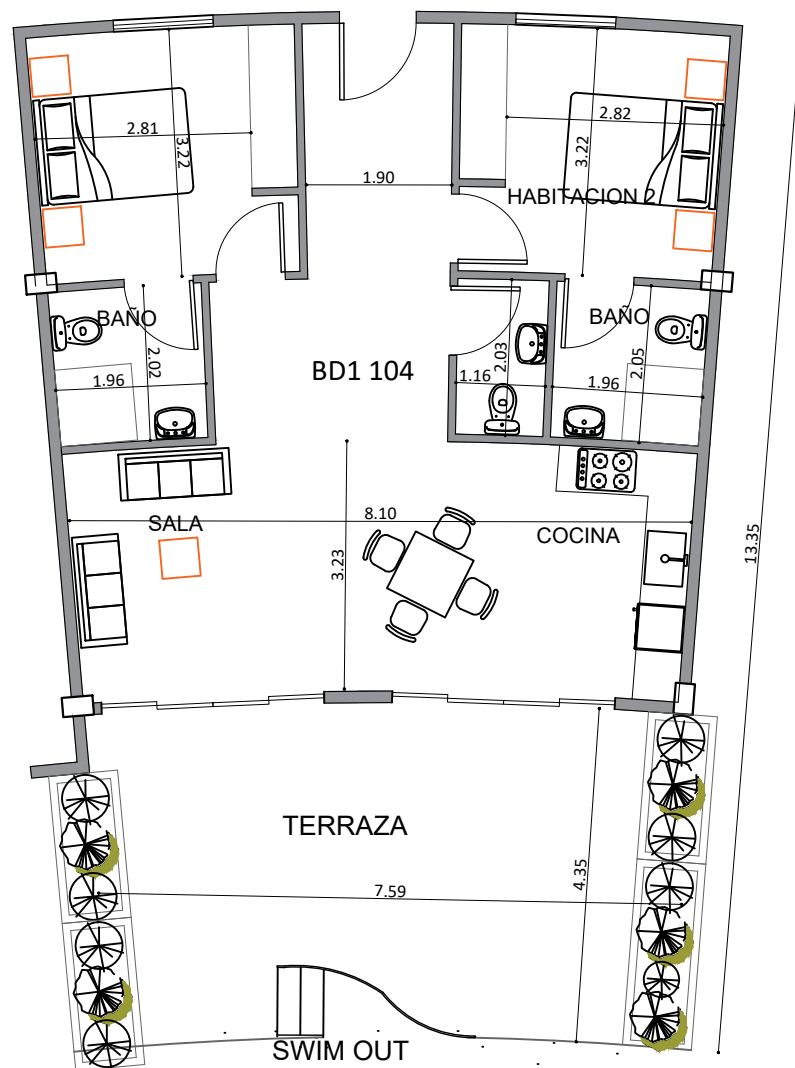

1ER NIVEL

APARTAMENTO CON
ACCESO AL SWIM
OUT.

PLANO APTO BD 101 MT2: 130.64

*Sujeto a cambios

EDIFICIO BLU DIAMOND

1ER NIVEL

APARTAMENTO CON
ACCESO AL SWIM
OUT.

PLANO APTO BD 102 MT2: 130.64

*Sujeto a cambios

EDIFICIO BLU DIAMOND 1

1ER NIVEL

APARTAMENTO CON
ACCESO AL SWIM
OUT.

PLANO APTO BD1 103 MT2: 111.57

*Sujeto a cambios

EDIFICIO BLU DIAMOND 1

1ER NIVEL

APARTAMENTO CON
ACCESO AL SWIM
OUT.

PLANO APTO BD1 104 MT2: 111.57

*Sujeto a cambios

EDIFICIO BLU DIAMOND 1

1ER NIVEL

APARTAMENTO CON
ACCESO AL SWIM
OUT.

PLANO APTO BD1 105 MT2: 131.05

*Sujeto a cambios