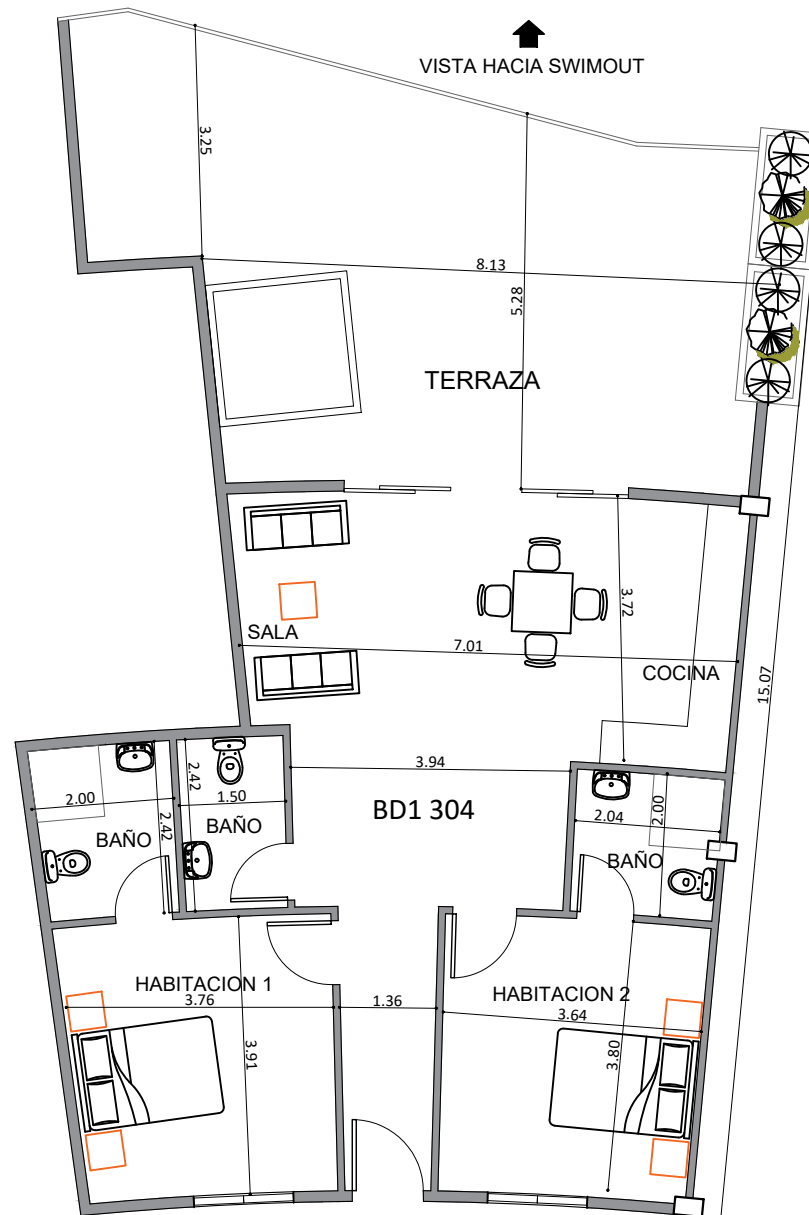

3ER NIVEL

APARTAMENTO CON
VISTA A LA PISCINA
DEL PROYECTO Y AL
MAR.

PLANO APTO BD1 303 MT2: 137.07

*Sujeto a cambios

EDIFICIO BLU DIAMOND 1

3ER NIVEL

APARTAMENTO CON
VISTA A LA PISCINA
DEL PROYECTO Y AL
MAR.

PLANO APTO BD1 304 MT2: 137.07

*Sujeto a cambios

EDIFICIO BLU DIAMOND 1

4TO NIVEL

PLANO DE CONJUNTO

*Sujeto a cambios

EDIFICIO BLU DIAMOND 1

4TO NIVEL