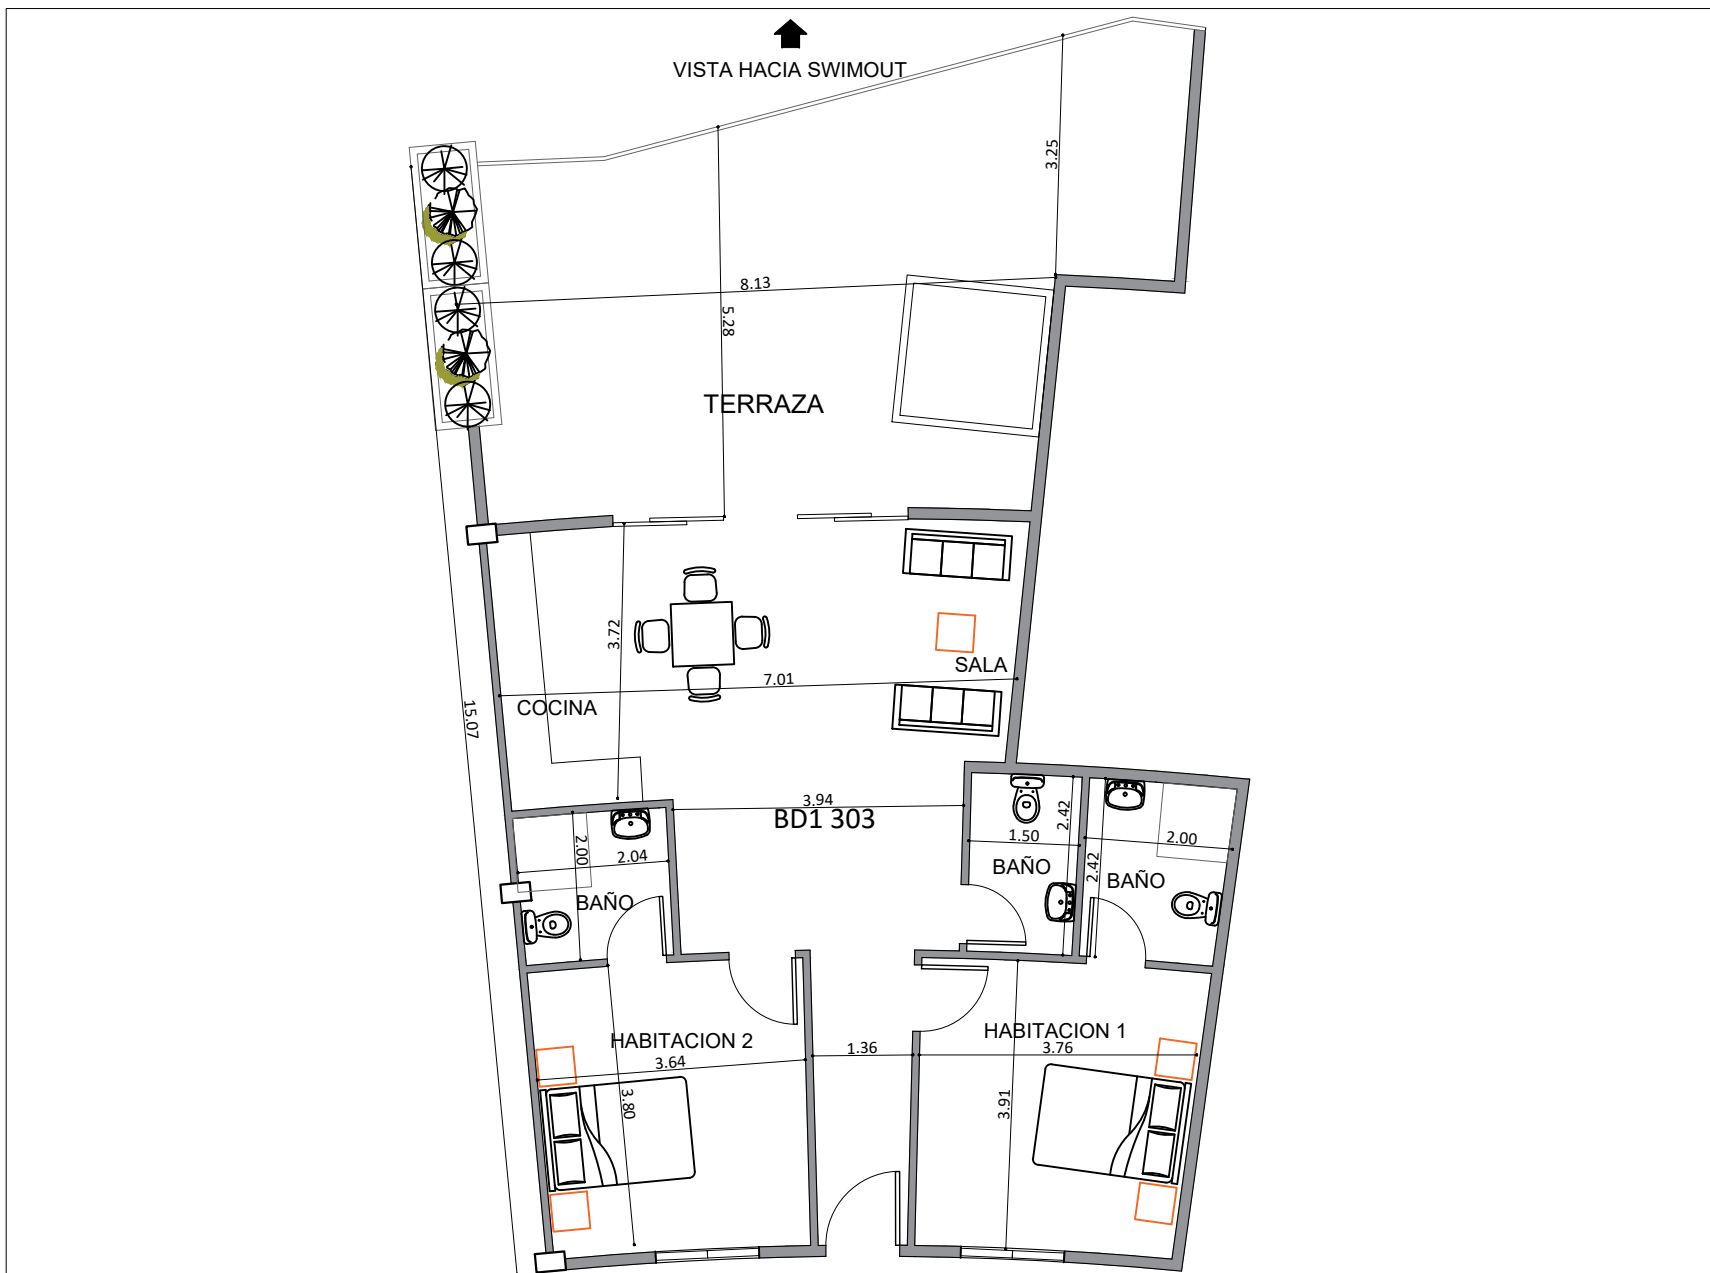

EDIFICIO BLU DIAMOND 1

3ER NIVEL

APARTAMENTO CON
VISTA A LA PISCINA
DEL PROYECTO Y AL
MAR.

PLANO APTO BD1 303 MT2: 137.07

*Sujeto a cambios