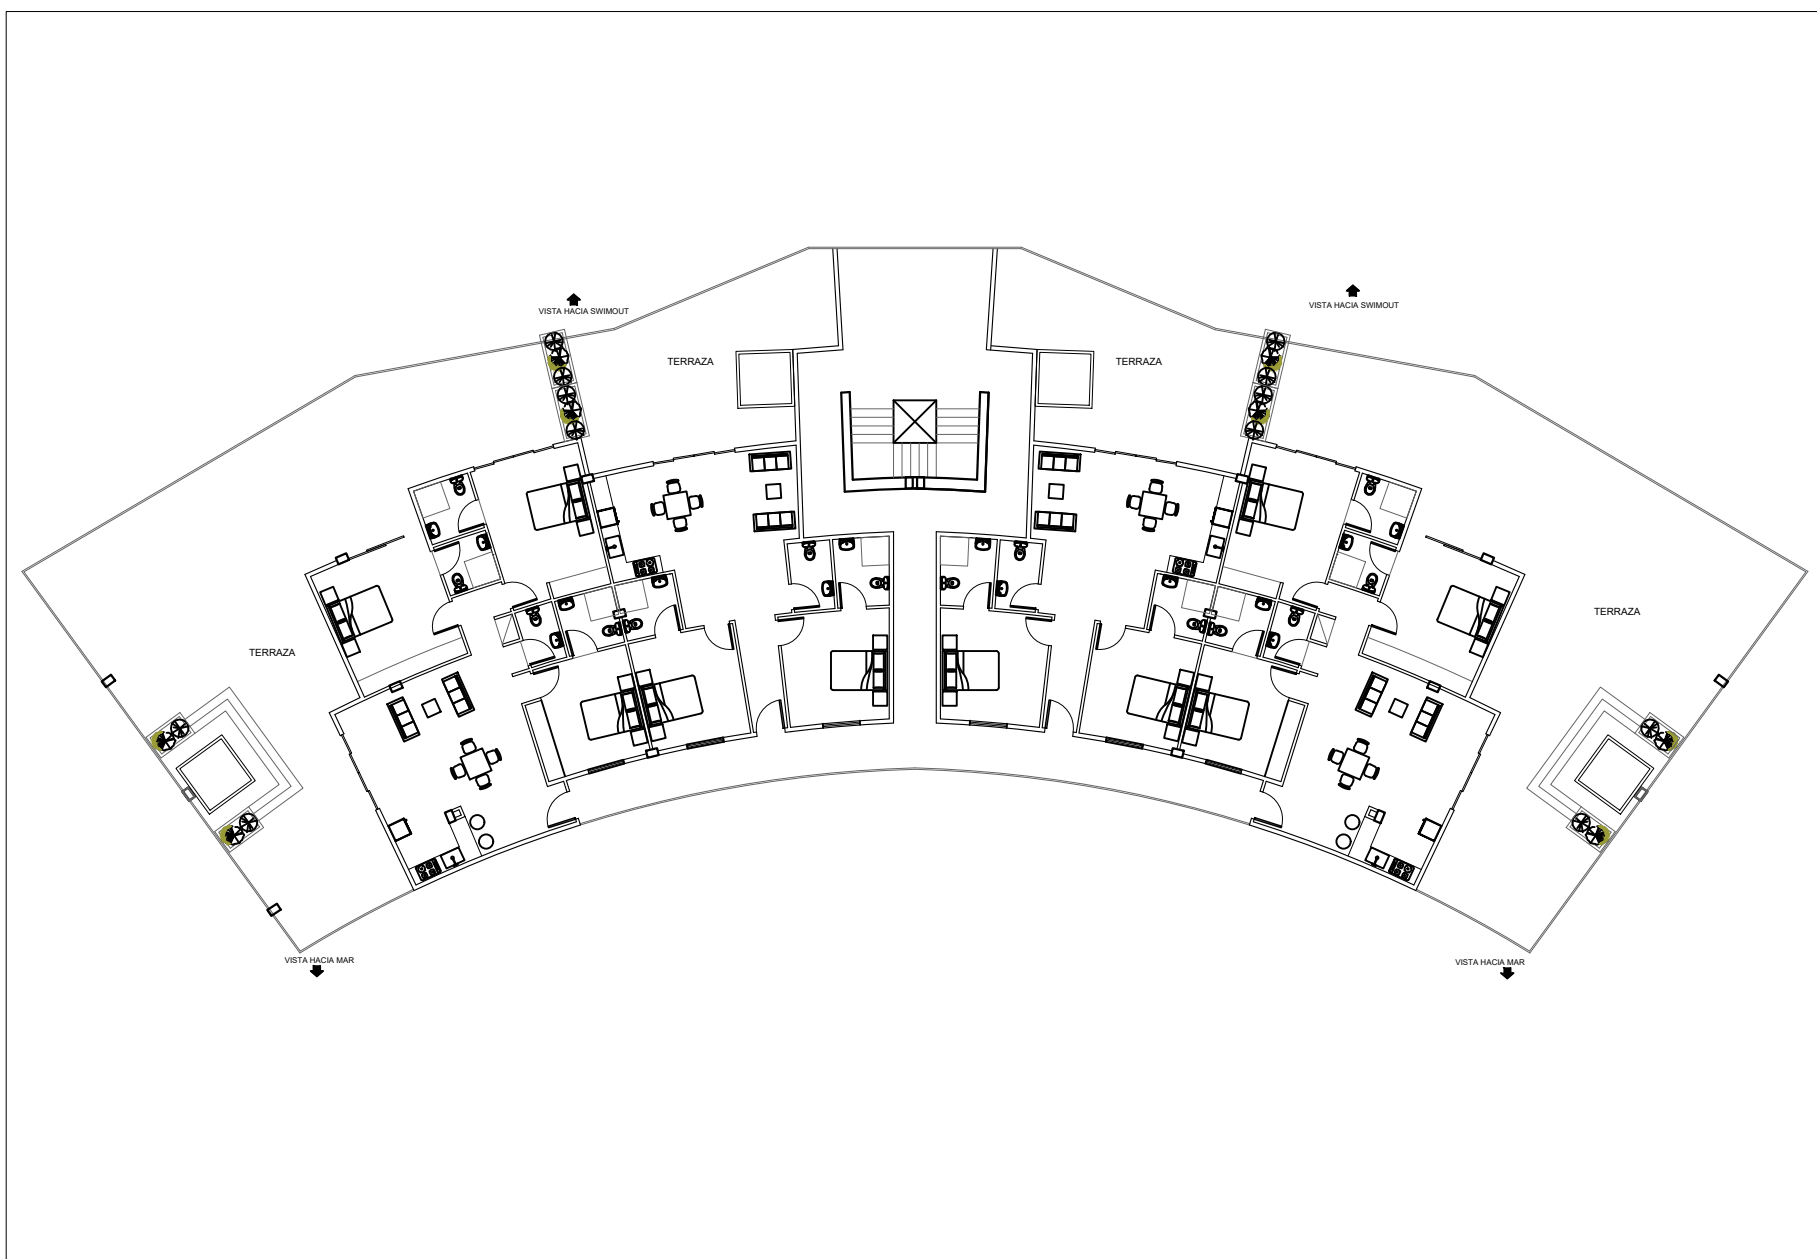

EDIFICIO BLU DIAMOND 1

3ER NIVEL

*Sujeto a cambios

PLANO DE CONJUNTO